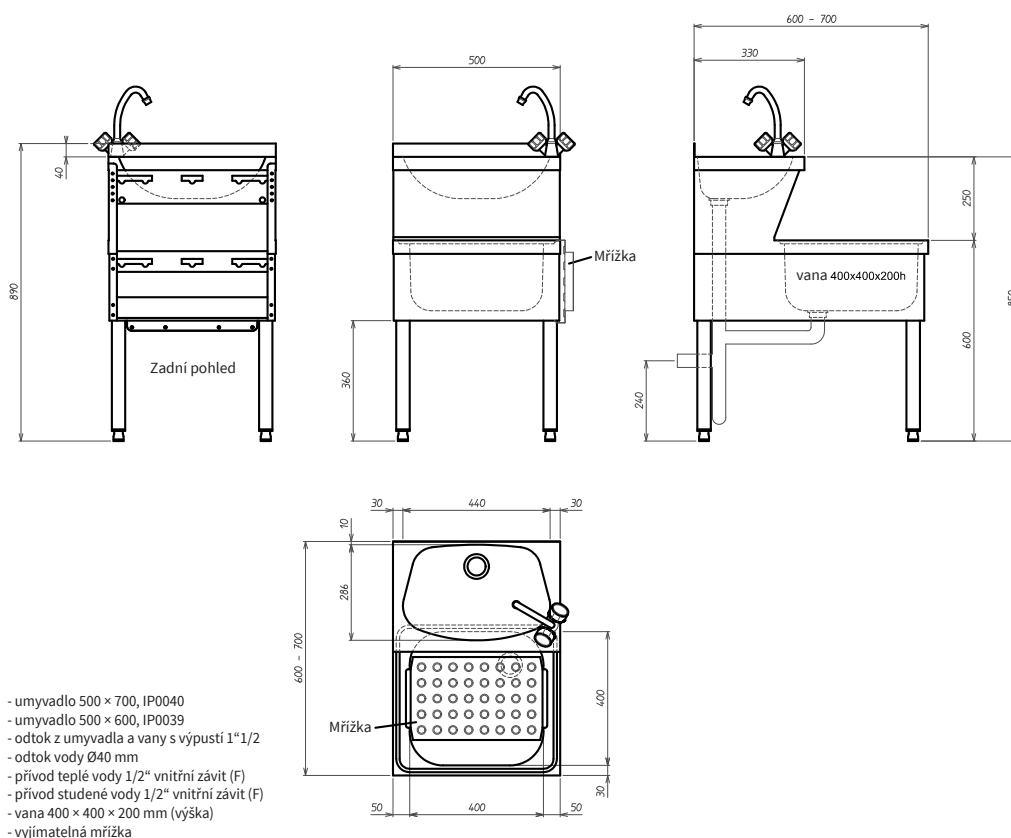

Výlevka kombinovaná s baterií nohy 60 cm

Model	Sap kód	00005100
VKN 60 B	Skupina artiklů	Příslušenství

- Materiál: Nerez
- Šířka vnitřní části zařízení [mm]: 400
- Hloubka vnitřní části zařízení [mm]: 400
- Výška vnitřní části zařízení [mm]: 200

Výlevka kombinovaná s baterií nohy 60 cm

Model	Sap kód	00005100
VKN 60 B	Skupina artiklů	Příslušenství

Výlevka kombinovaná s baterií nohy 60 cm

Model	Sap kód	00005100
VKN 60 B	Skupina artiklů	Příslušenství

1. Sap kód:

00005100

8. Výška brutto [mm]:

900

2. Šířka netto [mm]:

500

9. Hmotnost brutto [kg]:

16.50

3. Hloubka netto [mm]:

600

10. Materiál:

Nerez

4. Výška netto [mm]:

850

11. Šířka vnitřní části zařízení [mm]:

400